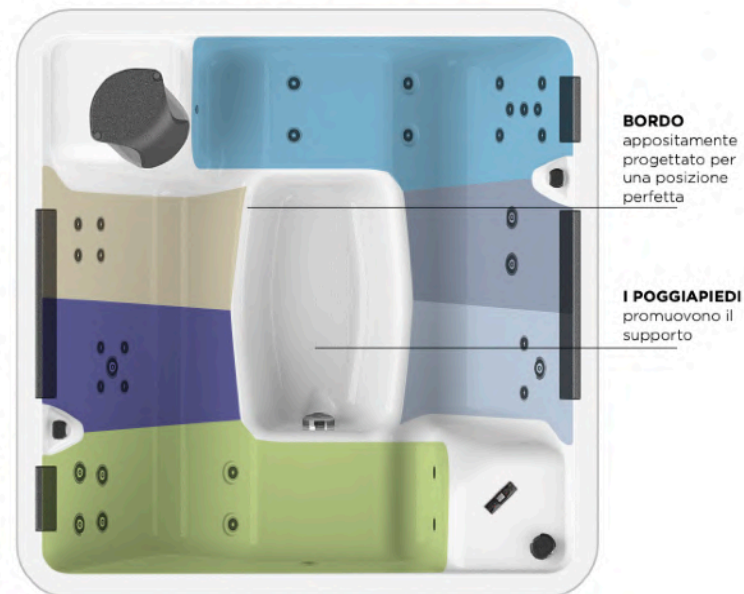

PURA si caratterizza per le dimensioni superiori rispetto ad una vasca tradizionale idromassaggio ed è equipaggiata con le esclusive bocchette a filo, che integrano il sistema di cromoterapia led RGB

Ti presentiamo il Nuovo Catalogo "Sublime"
Eccellenza italiana nell'arredo wellness

Qualità e funzionalità.

● RELAX

Le grandi bocchette si prendono cura della tua schiena mentre le altre si concentrano su trapezi, gambe, glutei e piante dei piedi. Piacere allo stato puro.

● AVVOLGENTE

Prova la sensazione unica data dal nostro massaggio, una carezza delicata e avvolgente, dal collo alla punta dei piedi.

● DOLCE

Goditi un massaggio morbido e voluttuoso alla schiena e alle gambe. Una vera coccola.

● TONIFICANTE

Grazie al nostro massaggio mirato per trapezi, schiena, zona lombare e gambe, ti sentirai immediatamente rinvigorito.

● COMFORT

Rilassati e lascia andare tutte le tensioni della vita quotidiana con un energico massaggio alla schiena e alle gambe.

● DINAMIZZANTE

Senti dolore nella parte inferiore della schiena? Allora non potrai che adorare questo massaggio, pensato appositamente per dare sollievo alla zona lombare.