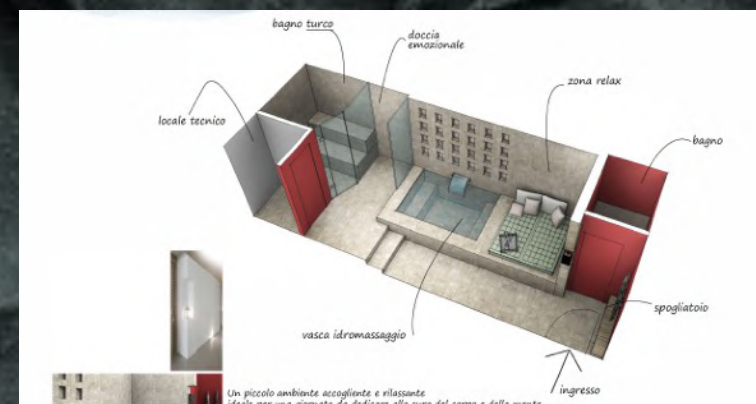

Progettiamo e realizziamo SPA su misura :
 sauna
 bagno turco
 doccia emozionale
 stanza del sale
 vasca idromassaggio

Pura

180 X 120 cm | 200 X 150 cm | 200 X 200 cm

A partire da € 5.200,00

Ti presentiamo il Nuovo Catalogo “**Sublime**”
Eccellenza italiana nell’arredo wellness

*Trasforma il tuo angolo di relax in un ambiente elegante e raffinato!
Dai maggior prestigio alla tua struttura con le nostre soluzioni per Spa e Centri Benessere.*

PURA è la collezione di vasche spa per chi cerca abitabilità e Comfort superiori rispetto ad una tradizionale vasca idromassaggio, grazie a dimensioni generose ed un profilo interno ergonomico, accogliente.

Equipaggiato con le esclusive bocchette di erogazione di derivazione **Life Control 2.0**.

Questo modello è disponibile in tre misure extra large, in grado di ospitare fino a 4 persone.

Pensate per ambienti outdoor o indoor raffinati e contemporanei, le vasche spa **PURA** possono essere installate sia fuori che ad incasso e garantiscono la massima accessibilità per gli interventi ordinari e straordinari grazie alle botole di ispezione XL integrate.

PURA si caratterizza per le dimensioni superiori rispetto ad una vasca tradizionale idromassaggio ed è equipaggiata con le esclusive bocchette a filo, che integrano il sistema di cromoterapia led RGB

Ti presentiamo il Nuovo Catalogo "Sublime"
Eccellenza italiana nell'arredo wellness