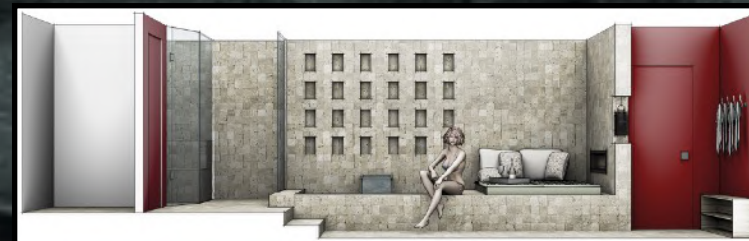

Progettiamo e realizziamo SPA su misura :
 sauna
 bagno turco
 doccia emozionale
 stanza del sale
 vasca idromassaggio

Pura

180 X 120 cm | 200 X 150 cm | 200 X 200 cm

A partire da € 5.200,00

Ti presentiamo il Nuovo Catalogo “**Sublime**”
Eccellenza italiana nell’arredo wellness

Equipaggiato con le esclusive bocchette di erogazione di derivazione **Life Control 2.0**.

Questo modello è disponibile in tre misure extra large, in grado di ospitare fino a 4 persone.

Pensate per ambienti outdoor o indoor raffinati e contemporanei, le vasche spa **PURA** possono essere installate sia fuori che ad incasso e garantiscono la massima accessibilità per gli interventi ordinari e straordinari grazie alle botole di ispezione XL integrate.

PURA si caratterizza per le dimensioni superiori rispetto ad una vasca tradizionale idromassaggio ed è equipaggiata con le esclusive bocchette a filo, che integrano il sistema di cromoterapia led RGB

Ti presentiamo il Nuovo Catalogo "Sublime"
Eccellenza italiana nell'arredo wellness

Sembra una semplice colonna doccia ma racchiude al suo interno tutti gli elementi necessari per la realizzazione di un vero e proprio hammam. Steam 3 Plus è stato progettato all'insegna della tecnologia e della facilità d'installazione: **il generatore di vapore con tastiera di comando Touch** è integrato in una colonna doccia che permette un'installazione a semincasso nel muro e che include tre idrogetti per il **massaggio dorsale, cascata a lama, aromaterapia, cromoterapia e musica**, installazione a semincasso. La sporgenza dal muro è di soli 5 cm e viene incassata all'interno del muro per 8,5 cm. Questa particolare installazione permette di guadagnare spazio, per un maggiore comfort e vivibilità dello spazio del bagno turco. Predisposta per soffione zenitale da acquistare separatamente.