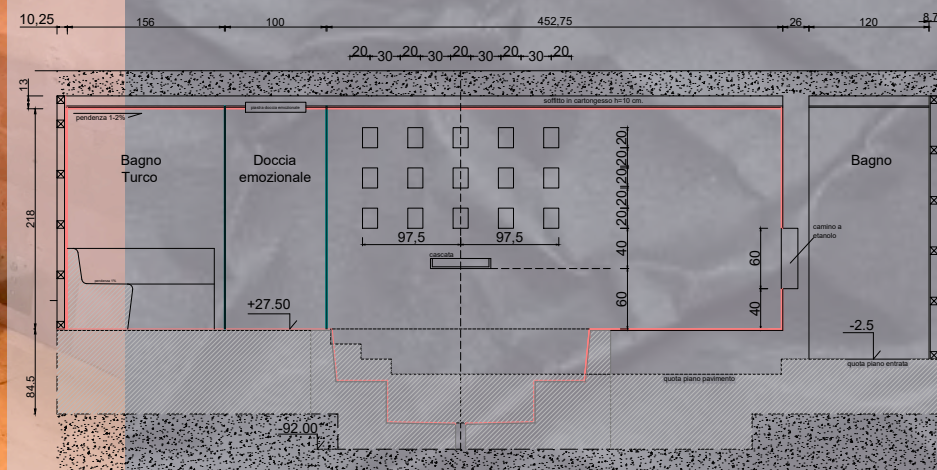

Progettiamo e realizziamo SPA su misura :
 sauna
 bagno turco
 doccia emozionale
 stanza del sale
 vasca idromassaggio

Pura

180 X 120 cm | 200 X 150 cm | 200 X 200 cm

A partire da € 5.200,00

Ti presentiamo il Nuovo Catalogo “**Sublime**”
Eccellenza italiana nell’arredo wellness

Equipaggiato con le esclusive bocchette di erogazione di derivazione **Life Control 2.0**.

Questo modello è disponibile in tre misure extra large, in grado di ospitare fino a 4 persone.

Pensate per ambienti outdoor o indoor raffinati e contemporanei, le vasche spa **PURA** possono essere installate sia fuori che ad incasso e garantiscono la massima accessibilità per gli interventi ordinari e straordinari grazie alle botole di ispezione XL integrate.

PURA si caratterizza per le dimensioni superiori rispetto ad una vasca tradizionale idromassaggio ed è equipaggiata con le esclusive bocchette a filo, che integrano il sistema di cromoterapia led RGB

Ti presentiamo il Nuovo Catalogo "Sublime"
Eccellenza italiana nell'arredo wellness

DECISA si caratterizza per le esclusive bocchette a filo, che integrano il sistema di cromoterapia con sorgente led RGB ed uno Skipper per il ricircolo e la filtrazione dell'acqua

Decisa

200 X 160 cm | 220 X 200 cm | 250 X 230 cm