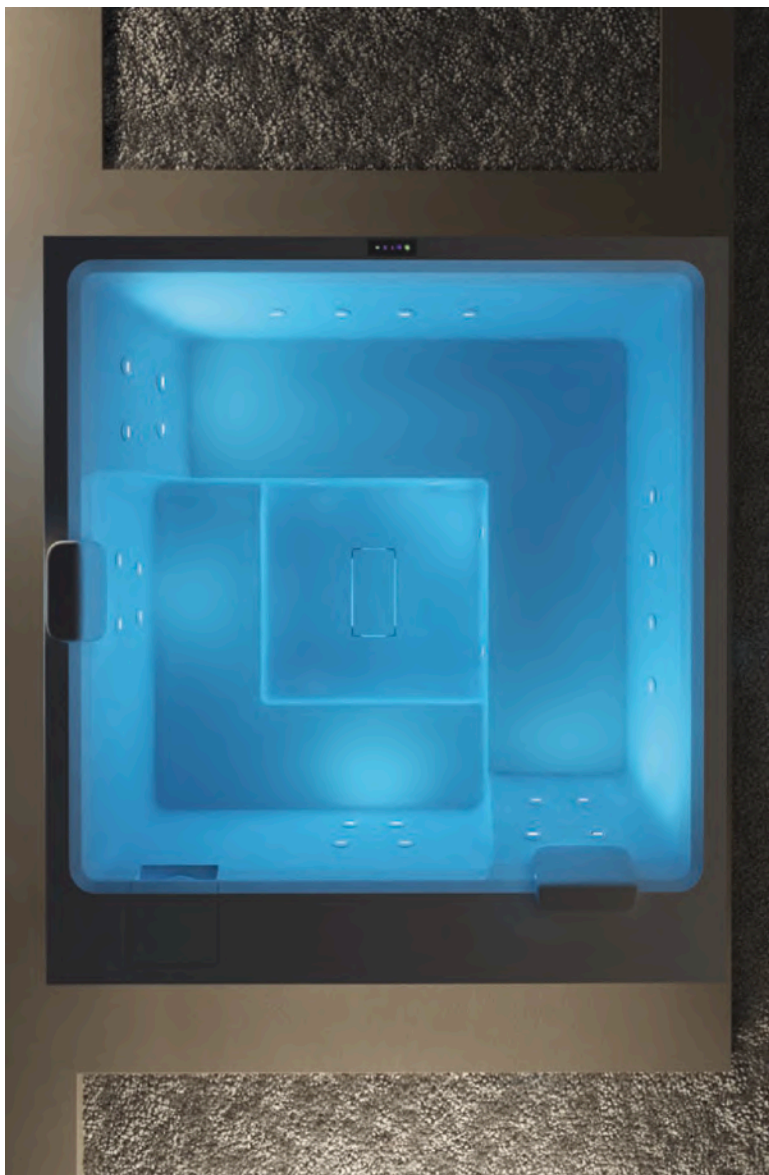

Equipaggiato con le esclusive bocchette di erogazione di derivazione **Life Control 2.0**.

Questo modello è disponibile in tre misure extra large, in grado di ospitare fino a 4 persone.

Pensate per ambienti outdoor o indoor raffinati e contemporanei, le vasche spa **PURA** possono essere installate sia fuori che ad incasso e garantiscono la massima accessibilità per gli interventi ordinari e straordinari grazie alle botole di ispezione XL integrate.

PURA si caratterizza per le dimensioni superiori rispetto ad una vasca tradizionale idromassaggio ed è equipaggiata con le esclusive bocchette a filo, che integrano il sistema di cromoterapia led RGB

Ti presentiamo il Nuovo Catalogo "Sublime"
Eccellenza italiana nell'arredo wellness

Equipaggiata con le esclusive bocchette di erogazione di derivazione **Life Control 2.0**, è in grado di ospitare fino a 6 persone.

Pensate per ambienti outdoor o indoor raffinati e contemporanei, le vasche spa **DECISA** possono essere installate sia fuori che ad incasso e garantiscono la massima accessibilità per gli interventi ordinari e straordinari grazie alle botole di ispezione XL integrate.

DECISA si caratterizza per le esclusive bocchette a filo, che integrano il sistema di cromoterapia con sorgente led RGB ed uno Skipper per il ricircolo e la filtrazione dell'acqua

Decisa

200 X 160 cm | 220 X 200 cm | 250 X 230 cm